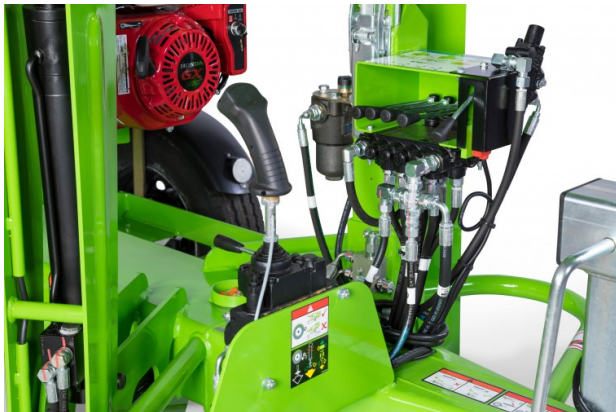

Hybrid - Anhänger Arbeitsbühne - G01453

Mietgerät-Schnellinfo

Antriebsart: Hybrid

Bauart: Anhänger Arbeitsbühne

Hersteller: Niftylift

max. Tragkraft: 200 kg

max. Hubhöhe: 10,20 m

max. Arbeitshöhe: 12,20 m