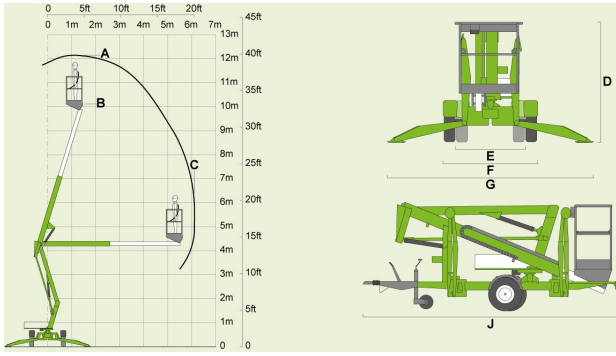

Hybrid - Anhänger Arbeitsbühne - G01453

Mietgerät-Schnellinfo

Antriebsart: Hybrid

Bauart: Anhänger Arbeitsbühne

Hersteller: Niftylift

max. Tragkraft: 200 kg

max. Hubhöhe: 10,20 m

max. Arbeitshöhe: 12,20 m