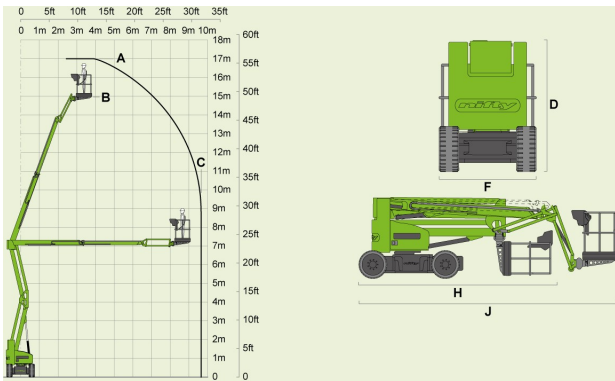

Hybrid - Gelenkarbeitsbühne - G01454

Mietgerät-Schnellinfo

Antriebsart: Hybrid

Bauart: Gelenkarbeitsbühne

Hersteller: Niftylift

max. Tragkraft: 225 kg

max. Hubhöhe: 15 m

max. Arbeitshöhe: 17 m