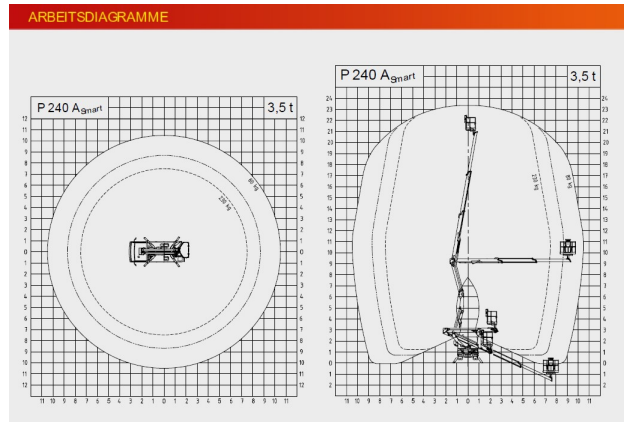

Diesel - LKW Arbeitsbühne - G01459

Mietgerät-Schnellinfo

Antriebsart: Diesel

Bauart: LKW Arbeitsbühne

Hersteller: Palfinger

max. Tragkraft: 230 kg

max. Hubhöhe: 21,20 m

max. Arbeitshöhe: 23,20 m