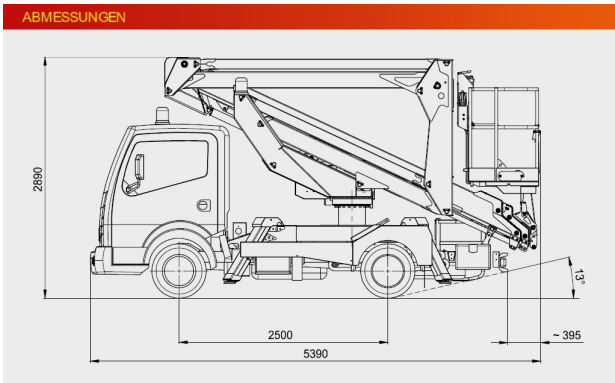

Diesel - LKW Arbeitsbühne - G01459

Mietgerät-Schnellinfo

Antriebsart: Diesel

Bauart: LKW Arbeitsbühne

Hersteller: Palfinger

max. Tragkraft: 230 kg

max. Hubhöhe: 21,20 m

max. Arbeitshöhe: 23,20 m