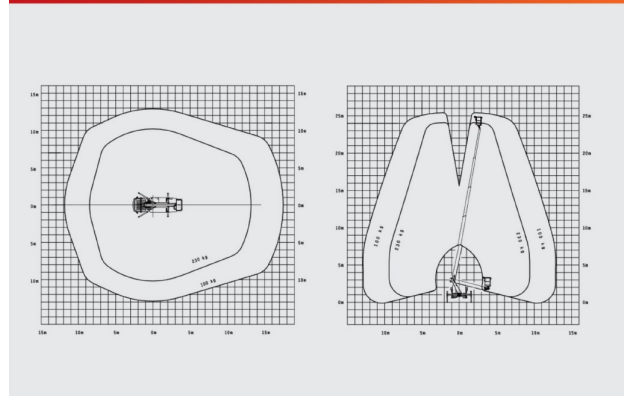

ARBEITSDIAGRAMME

CEGEMA GmbH
Am Silbergraben 17
14480 Potsdam
cegema.de
0331 600 33 60

Angebot freibleibend, Irrtum vorbehalten