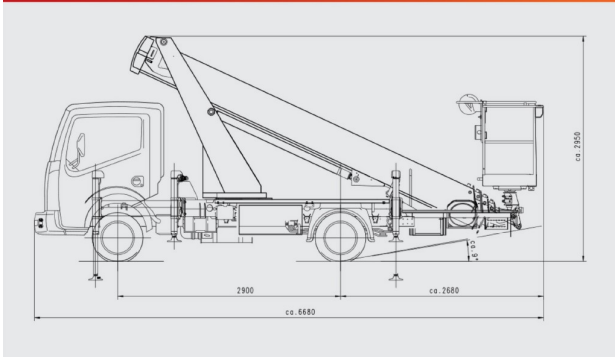

ABMESSUNGEN