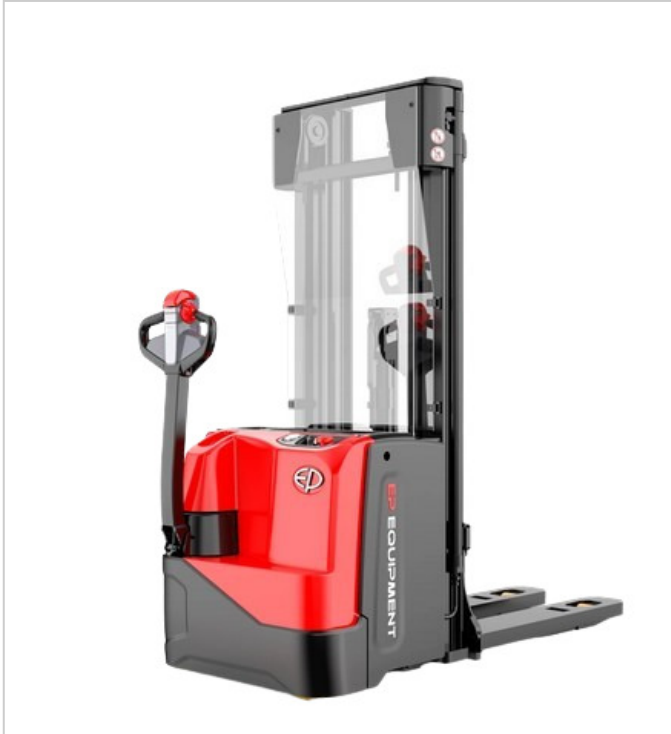

Elektro - Hochhubwagen - G05709

Mietgerät-Schnellinfo

Antriebsart: Elektro

Bauart: Hochhubwagen

Hersteller: EP

max. Tragkraft: 2.000 kg

max. Hubhöhe: 2,92 m