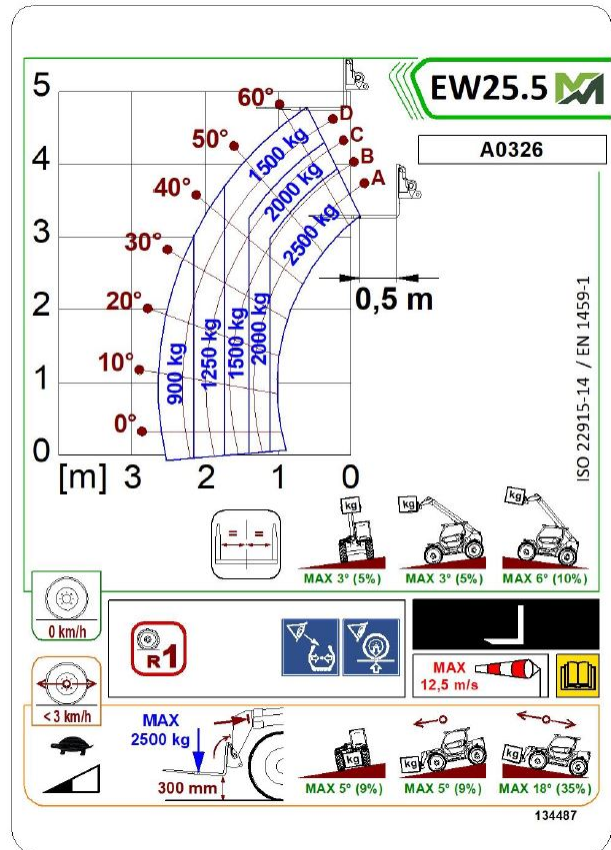

Elektro - Teleskopstapler starr - G05728

Mietgerät-Schnellinfo

Antriebsart: Elektro

Bauart: Teleskopstapler starr

Hersteller: Merlo

max. Tragkraft: 2.500 kg

max. Hubhöhe: 4,80 m

CEGEMA GmbH
Am Silbergraben 17
14480 Potsdam
cegema.de
0331 600 33 60