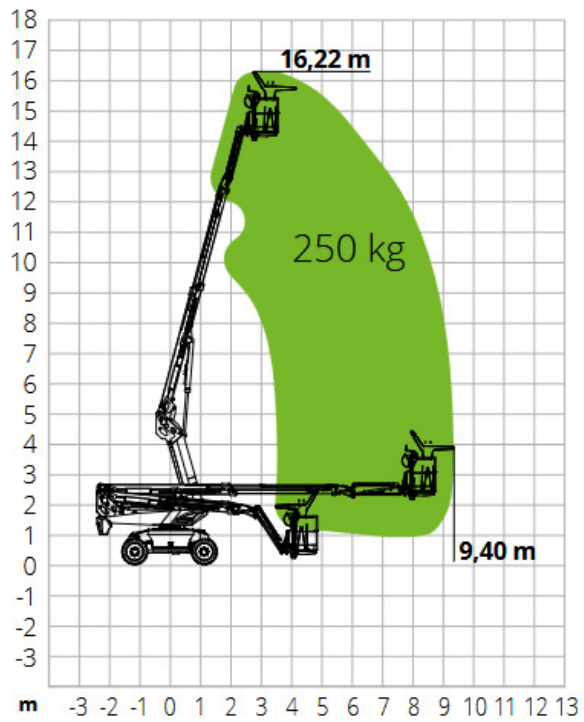

LASTDIAGRAMM

CEGEMA GmbH
Am Silbergraben 17
14480 Potsdam
cegema.de
0331 600 33 60

Angebot freibleibend, Irrtum vorbehalten