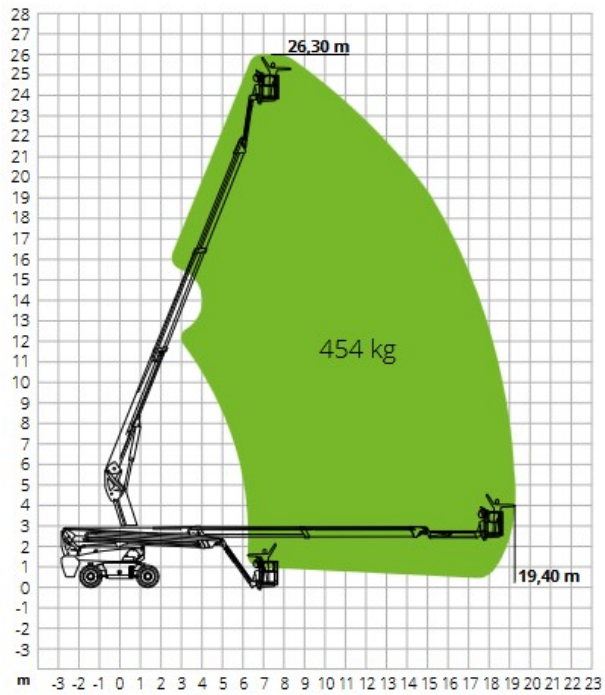

LASTDIAGRAMM

CEGEMA GmbH
Am Silbergraben 17
14480 Potsdam
cegema.de
0331 600 33 60

Angebot freibleibend, Irrtum vorbehalten