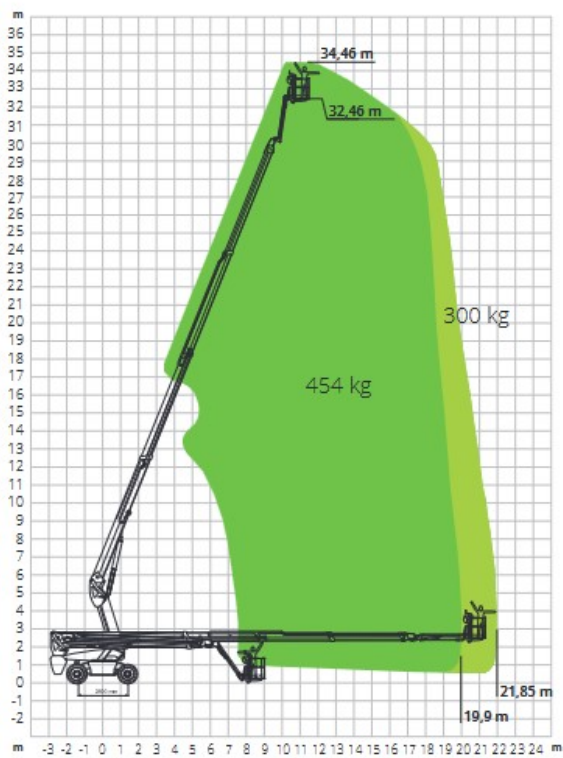

Elektro - Teleskoparbeitsbühne - G06111

Mietgerät-Schnellinfo

Antriebsart: Elektro

Bauart: Teleskoparbeitsbühne

Hersteller: Magni

max. Tragkraft: 454 kg

max. Hubhöhe: 32,14 m

max. Arbeitshöhe: 34,14 m

LASTDIAGRAMM

CEGEMA GmbH
Am Silbergraben 17
14480 Potsdam
cegema.de
0331 600 33 60

Angebot freibleibend, Irrtum vorbehalten