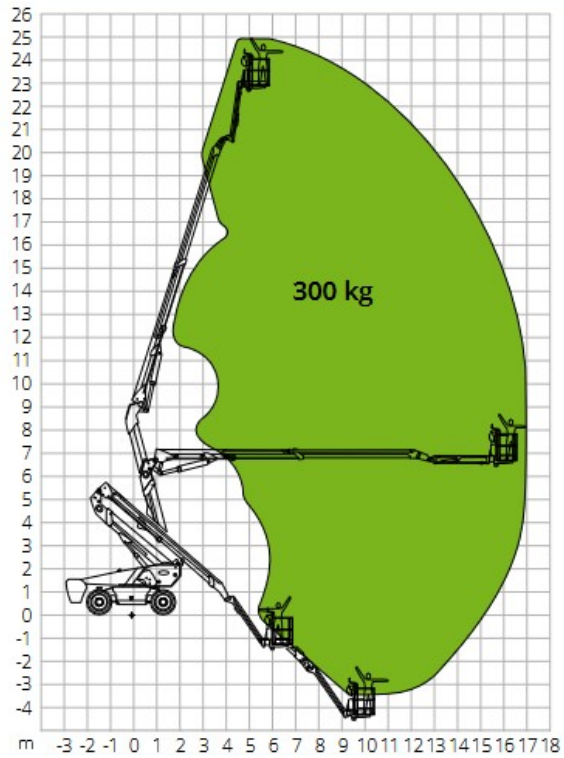

LASTDIAGRAMM

CEGEMA GmbH
Am Silbergraben 17
14480 Potsdam
cegema.de
0331 600 33 60

Angebot freibleibend, Irrtum vorbehalten