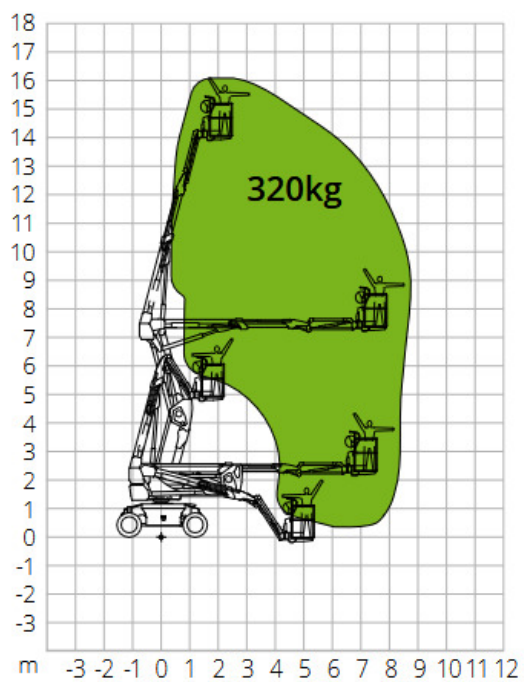

LASTDIAGRAMM

CEGEMA GmbH
Am Silbergraben 17
14480 Potsdam
cegema.de
0331 600 33 60

Angebot freibleibend, Irrtum vorbehalten