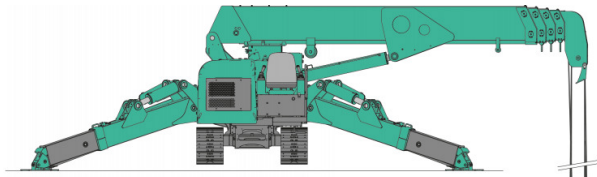

Diesel - Minikran - G06291

Mietgerät-Schnellinfo

Antriebsart: Diesel

Bauart: Minikran

Hersteller: Maeda

max. Tragkraft: 8.090 kg

max. Hubhöhe: 19,60 m

CEGEMA GmbH
Am Silbergraben 17
14480 Potsdam
cegema.de
0331 600 33 60