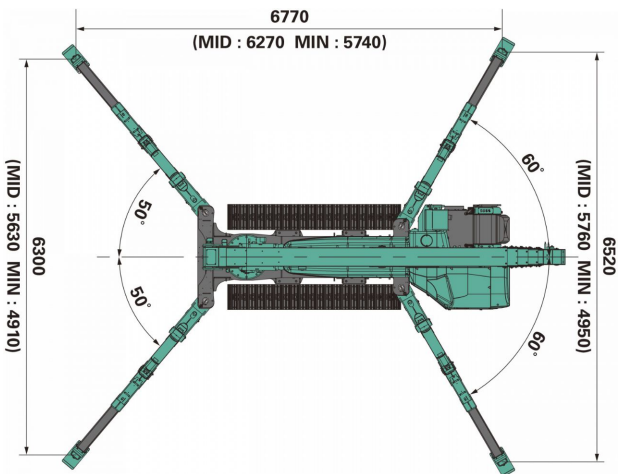

Diesel - Minikran - G06291

Mietgerät-Schnellinfo

Antriebsart: Diesel

Bauart: Minikran

Hersteller: Maeda

max. Tragkraft: 8.090 kg

max. Hubhöhe: 19,60 m

CEGEMA GmbH
Am Silbergraben 17
14480 Potsdam
cegema.de
0331 600 33 60