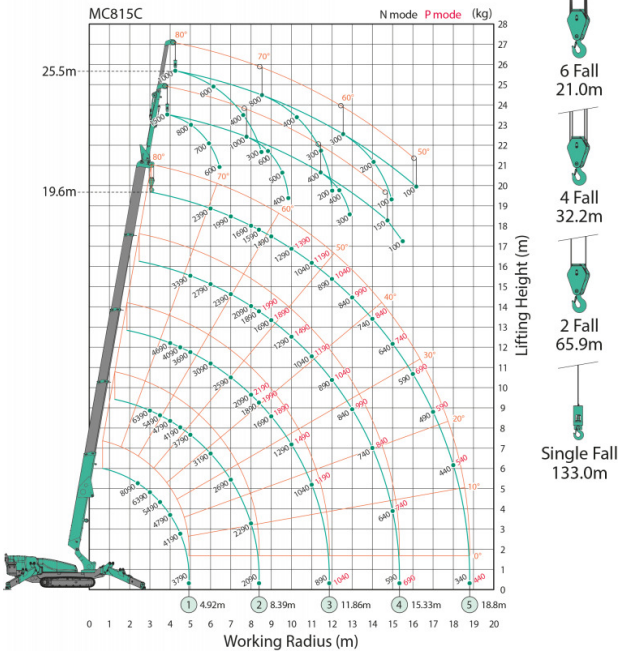

Diesel - Minikran - G06291

Mietgerät-Schnellinfo

Antriebsart: Diesel

Bauart: Minikran

Hersteller: Maeda

max. Tragkraft: 8.090 kg

max. Hubhöhe: 19,60 m

CEGEMA GmbH
Am Silbergraben 17
14480 Potsdam
cegema.de
0331 600 33 60