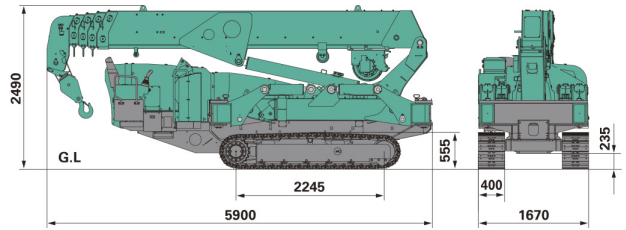

Diesel - Minikran - G06291

Mietgerät-Schnellinfo

Antriebsart: Diesel

Bauart: Minikran

Hersteller: Maeda

max. Tragkraft: 8.090 kg

max. Hubhöhe: 19,60 m

CEGEMA GmbH
Am Silbergraben 17
14480 Potsdam
cegema.de
0331 600 33 60