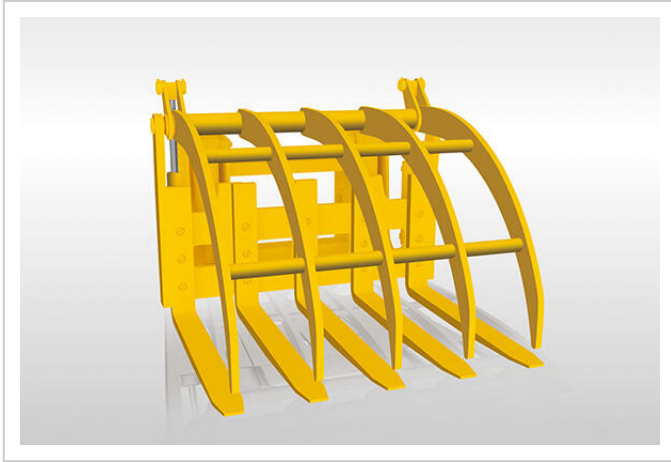

Zubehör - G06429

Mietgerät-Schnellinfo

Bauart: Zubehör

Hersteller: Stabau