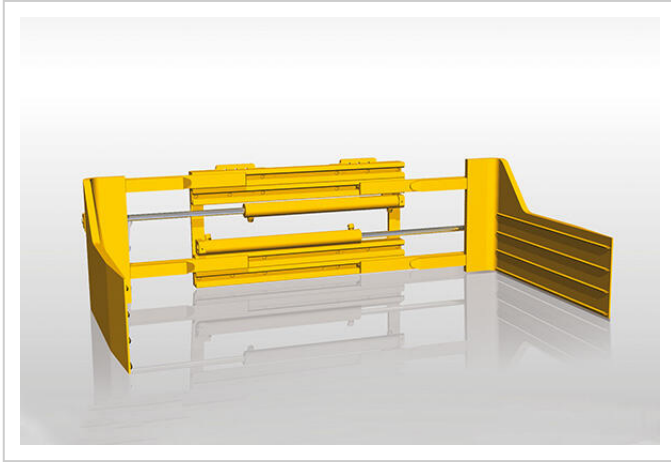

Zubehör - G06434

Mietgerät-Schnellinfo

Bauart: Zubehör

Hersteller: Stabau