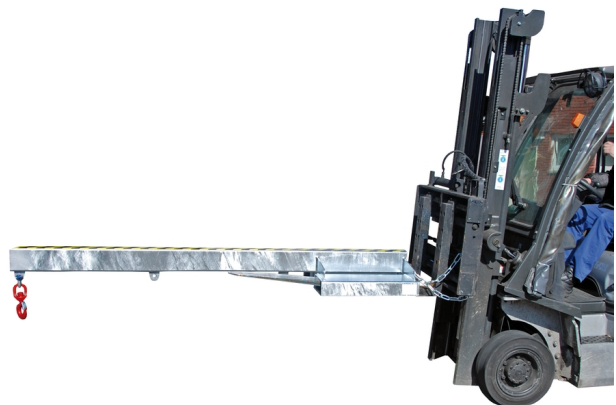

Kranarm - G06497

Mietgerät-Schnellinfo

Bauart: Kranarm

Hersteller: Bauer Südlohn

CEGEMA GmbH
Am Silbergraben 17
14480 Potsdam
cegema.de
0331 600 33 60

Angebot freibleibend, Irrtum vorbehalten