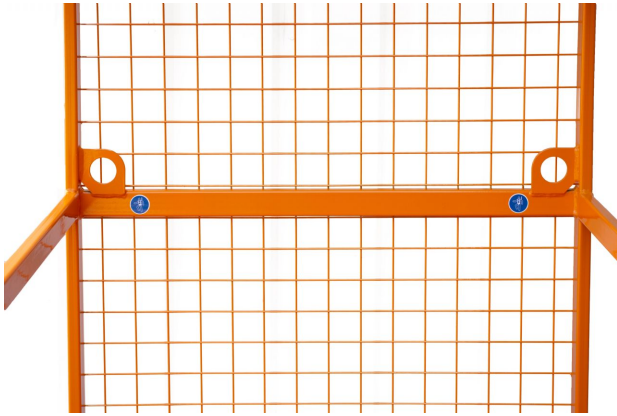

## Zubehör - G06499

### Mietgerät-Schnellinfo

---

**Bauart:** Zubehör

**Hersteller:** Bauer Südlohn

**CEGEMA GmbH**  
Am Silbergraben 17  
14480 Potsdam  
cegema.de  
0331 600 33 60

Angebot freibleibend, Irrtum vorbehalten